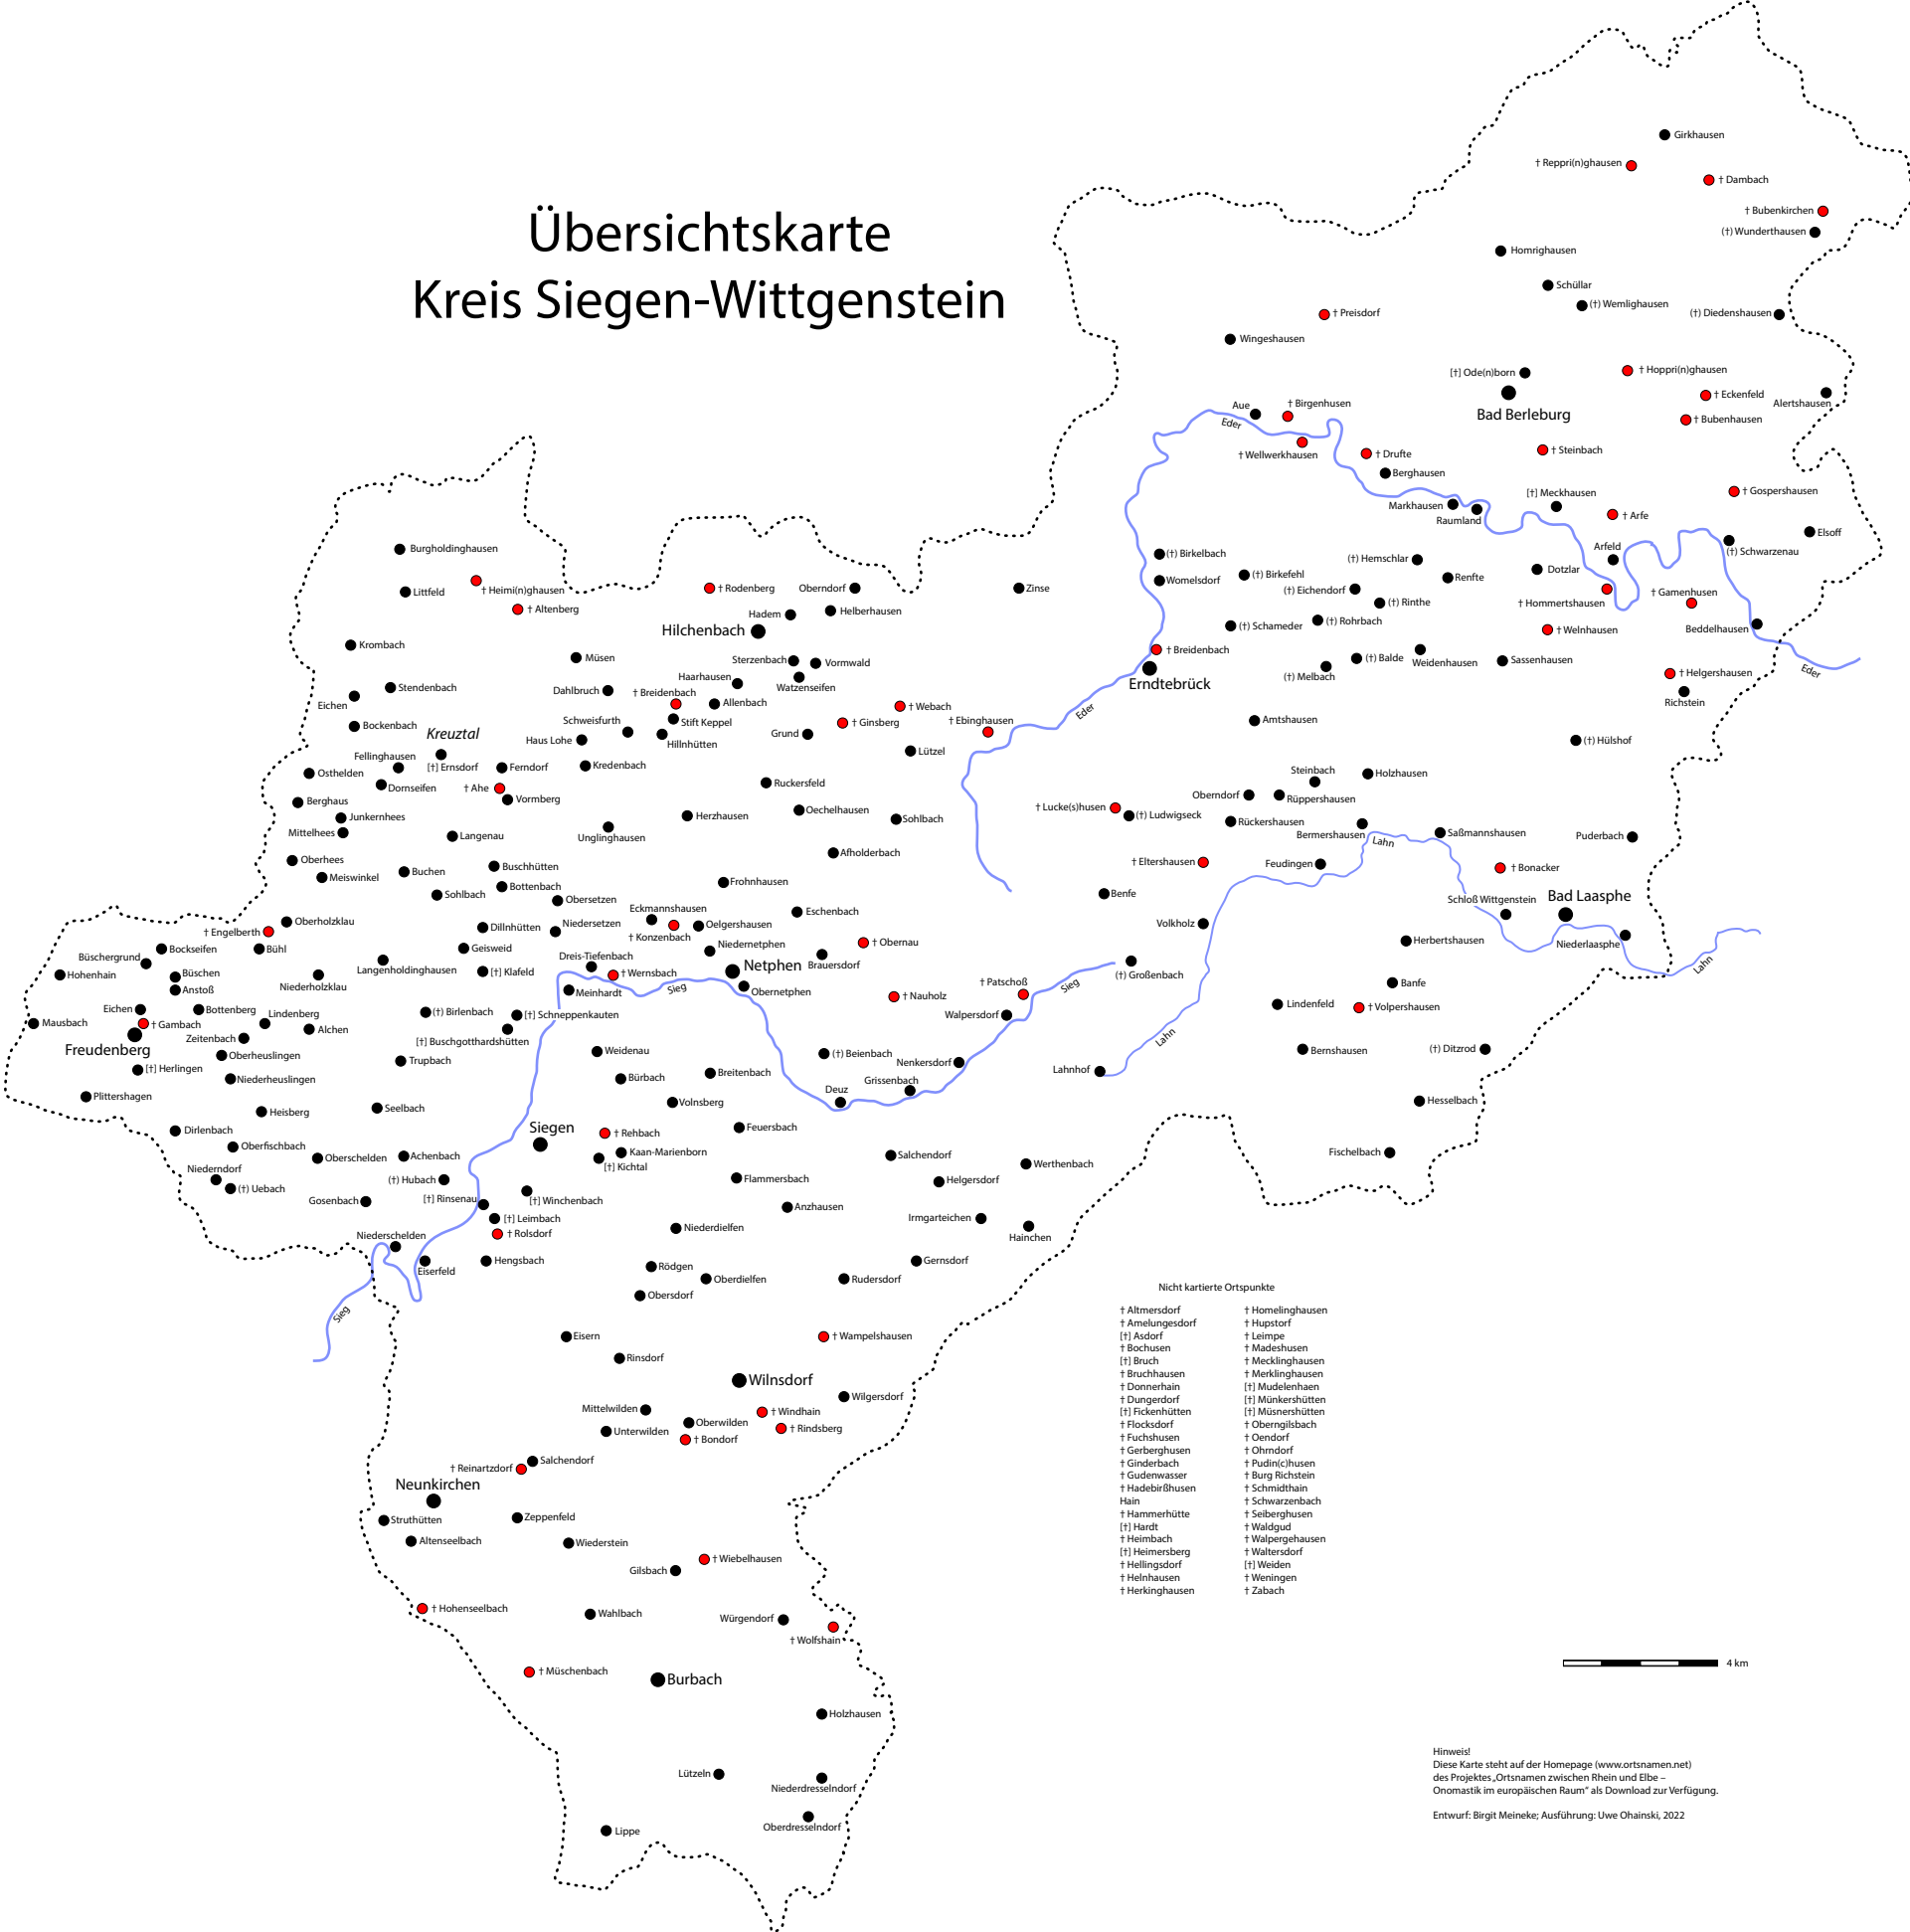

Übersichtskarte Kreis Siegen-Wittgenstein

- Nicht kartierte Ortschaften
- † Altmersdorf
 - † Amelungesdorf
 - [†] Asdorf
 - † Bochhusen
 - [†] Bruch
 - † Bruchhausen
 - † Donnerhain
 - † Dungerdorf
 - [†] Fickenhütten
 - † Flocksdorf
 - † Fuchshusen
 - † Gerberghusen
 - † Ginderbach
 - † Güdenwasser
 - † Hadebröhusen
 - Hain
 - † Hammerhütte
 - [†] Hardt
 - † Heimbach
 - [†] Heimersberg
 - † Hellingsdorf
 - † Helnhusen
 - † Herkinghusen
 - † Homelinghusen
 - † Hupstorf
 - † Leimpe
 - † Madeshusen
 - † Mecklinghusen
 - † Merkinghusen
 - [†] Mudelenhaen
 - [†] Münkershütten
 - [†] Müsershütten
 - † Obernglisbach
 - † Oendorf
 - † Ohmdorf
 - † Pudm(c)husen
 - † Burg Richstein
 - † Schmidthain
 - † Schwarzenbach
 - † Seiberghusen
 - † Waldgud
 - † Walperghusen
 - † Waltersdorf
 - [†] Weiden
 - † Wenigen
 - † Zabach

4 km

Hinweis!
Diese Karte steht auf der Homepage (www.ortsnamen.net)
des Projektes „Ortsnamen zwischen Rhein und Elbe –
Onomastik im europäischen Raum“ als Download zur Verfügung.
Entwurf: Birgit Meineke; Ausführung: Uwe Ohainski, 2022