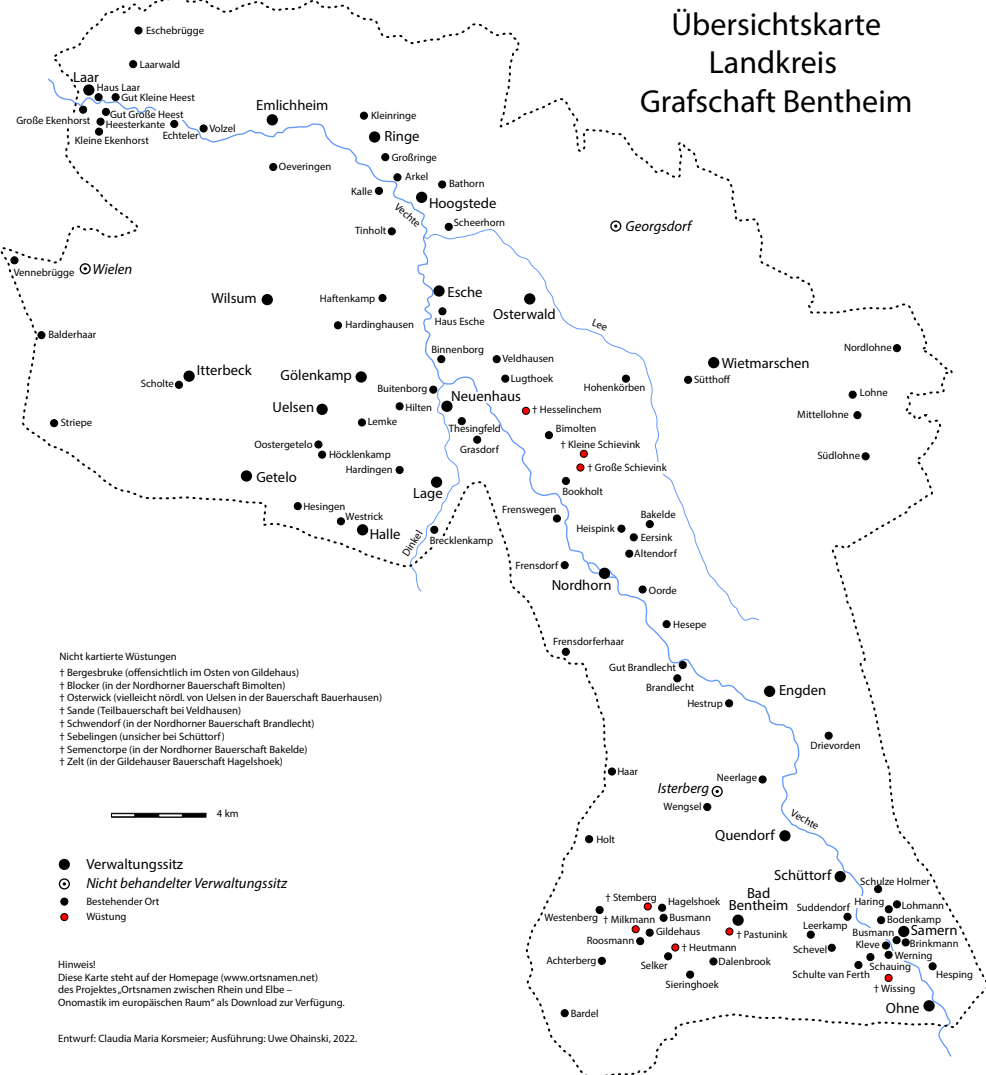

Übersichtskarte Landkreis Grafschaft Bentheim