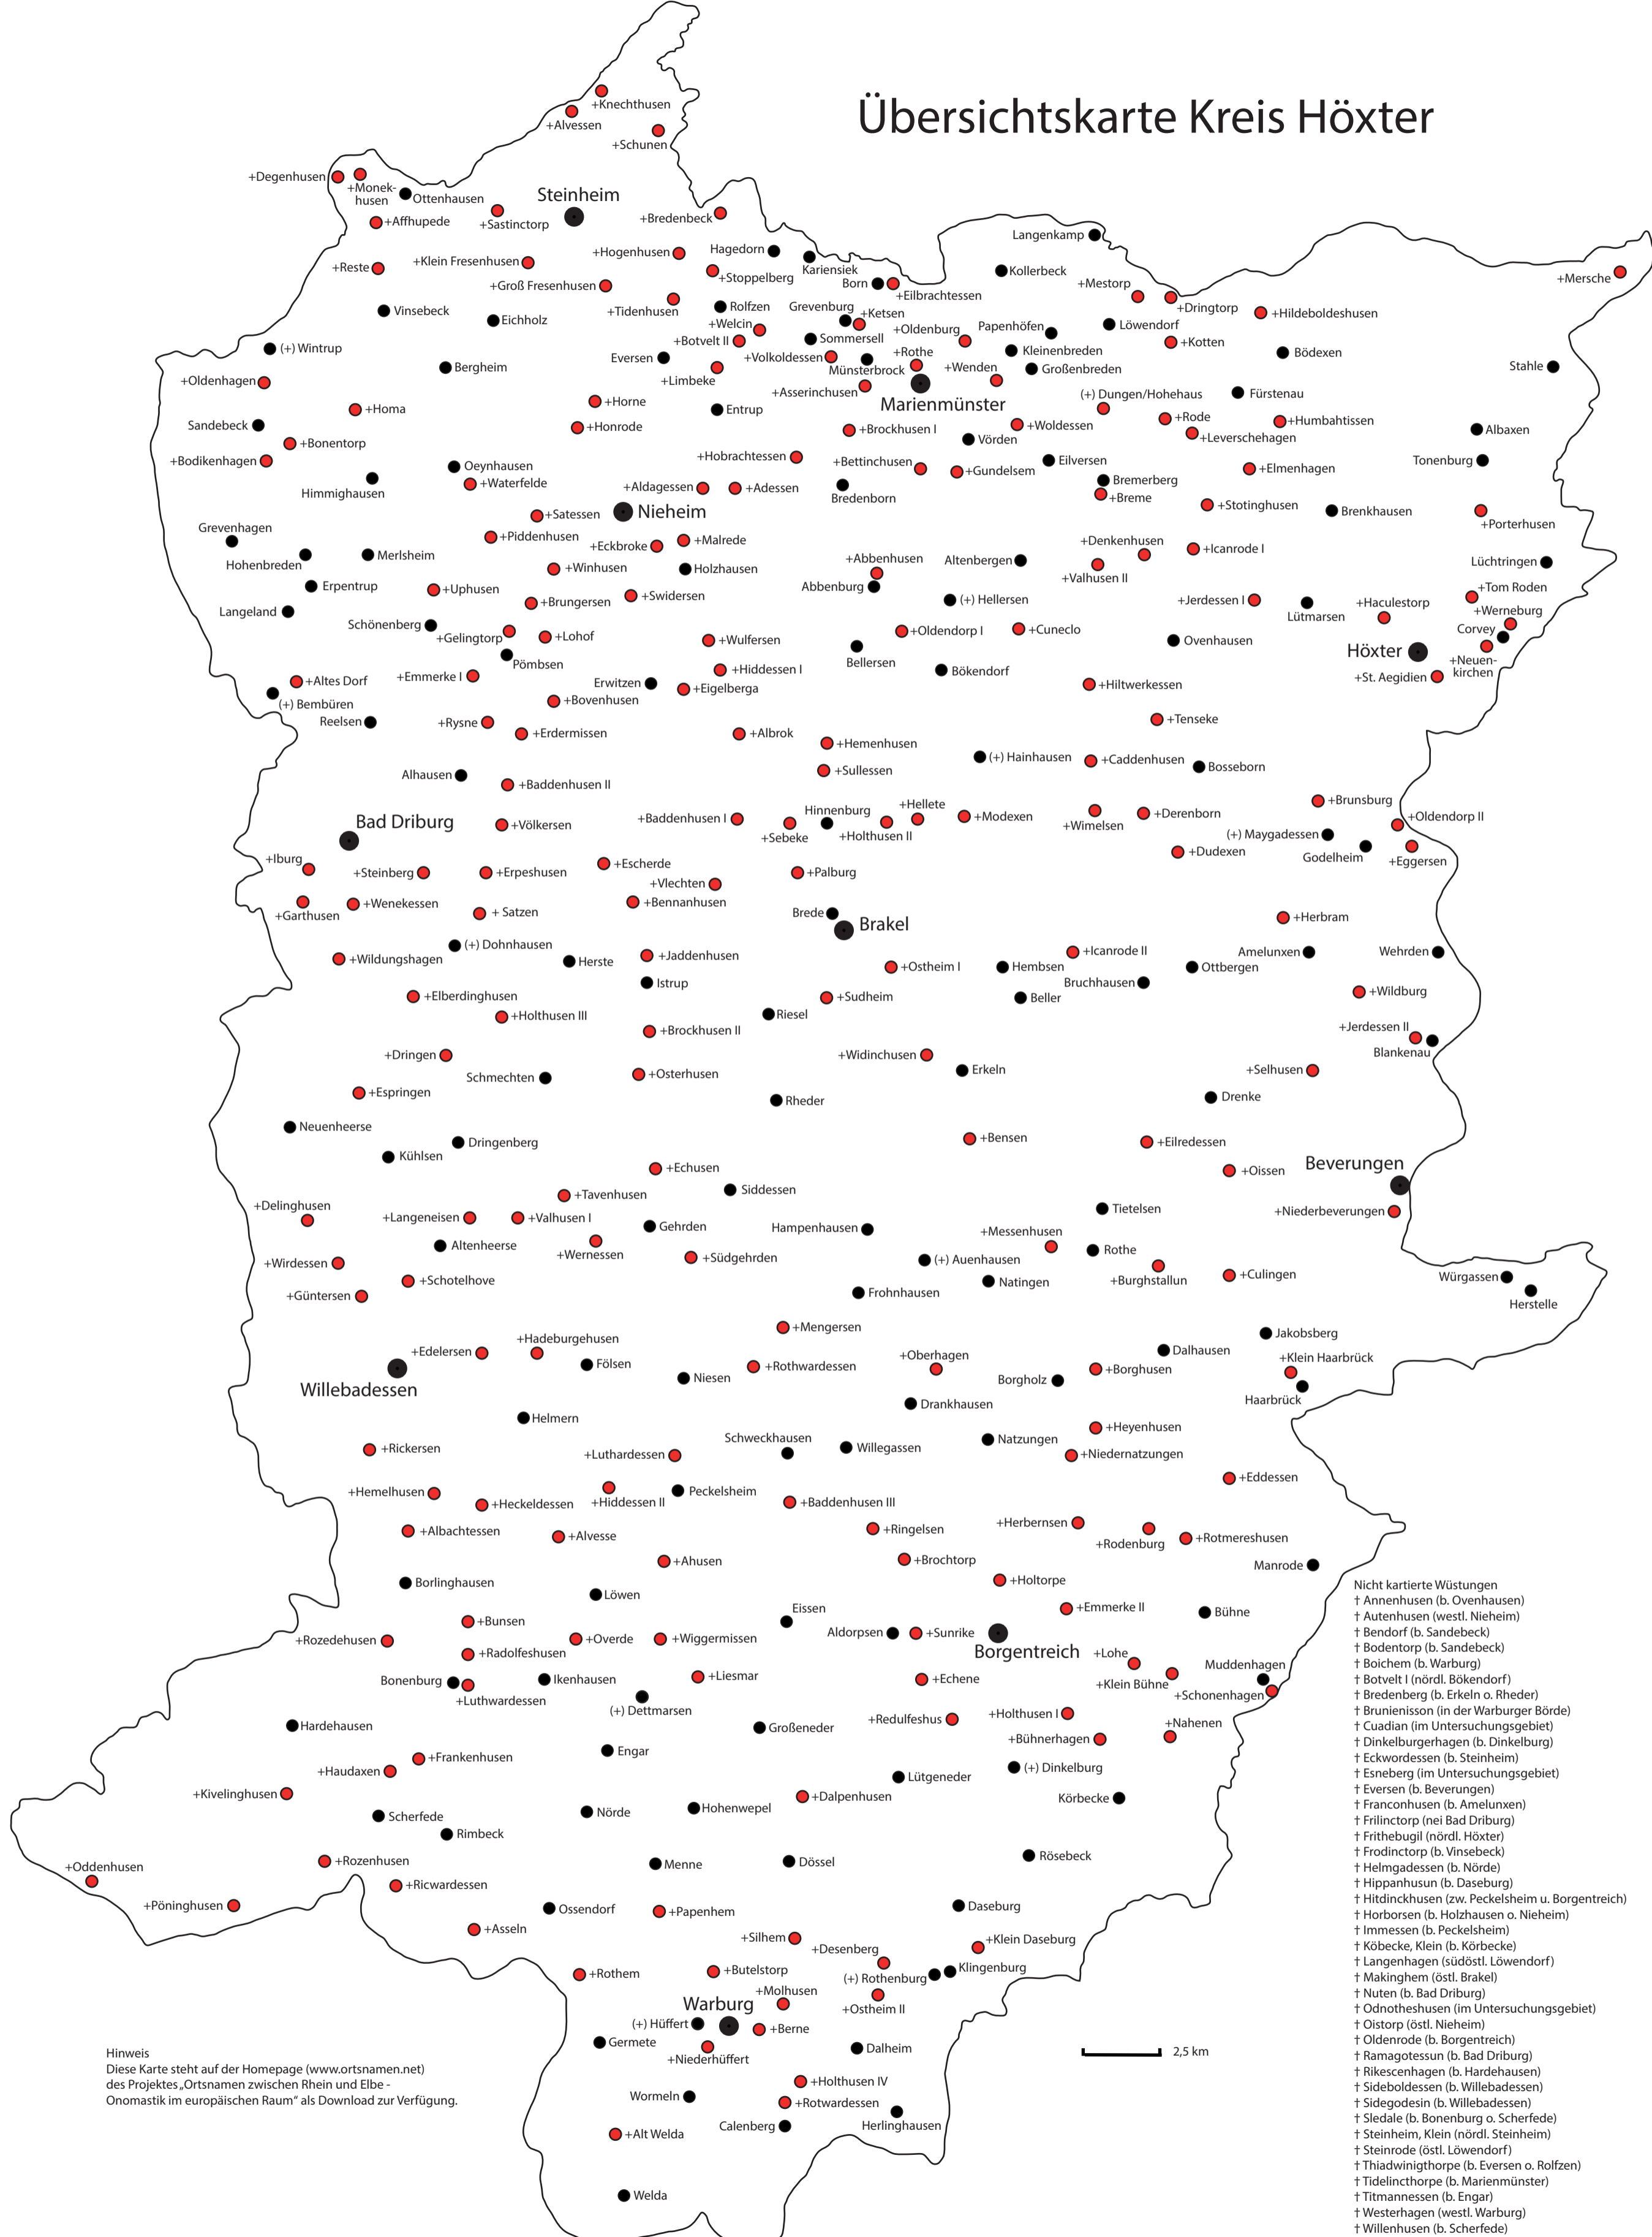

Übersichtskarte Kreis Höxter

- Nicht kartierte Wüstungen
- † Annenhusen (b. Ovenhausen)
 - † Autenhusen (westl. Nieheim)
 - † Bendorf (b. Sandebeck)
 - † Bodentorp (b. Sandebeck)
 - † Boichem (b. Warburg)
 - † Botvelt I (nördl. Bökendorf)
 - † Bredenber (b. Erkeln o. Rheder)
 - † Brunienisson (in der Warburger Börde)
 - † Cudian (im Untersuchungsgebiet)
 - † Dinkelburgerhagen (b. Dinkelburg)
 - † Eckwordessen (b. Steinheim)
 - † Esneberg (im Untersuchungsgebiet)
 - † Eversen (b. Beverungen)
 - † Franconhusen (b. Amelunxen)
 - † Frilinctorp (nei Bad Driburg)
 - † Frithewigil (nördl. Höxter)
 - † Frodinctorp (b. Vinsebeck)
 - † Helmgadessen (b. Nörde)
 - † Hippanhusen (b. Daseburg)
 - † Hittinckhusen (zw. Peckelsheim u. Borgentreich)
 - † Horborsen (b. Holzhausen o. Nieheim)
 - † Immessen (b. Peckelsheim)
 - † Köbecke, Klein (b. Körbecke)
 - † Langenhagen (südöstl. Löwendorf)
 - † Makinghem (östl. Brakel)
 - † Nuten (b. Bad Driburg)
 - † Odnotheshusen (im Untersuchungsgebiet)
 - † Oistorp (östl. Nieheim)
 - † Oldenrode (b. Borgentreich)
 - † Ramagotessun (b. Bad Driburg)
 - † Rikescenhausen (b. Hardehausen)
 - † Sideboldessen (b. Willebadessen)
 - † Sidegodesin (b. Willebadessen)
 - † Sledale (b. Bonenburg o. Scherfede)
 - † Steinheim, Klein (nördl. Steinheim)
 - † Steinrode (östl. Löwendorf)
 - † Thiadwinigthorpe (b. Eversen o. Rolffen)
 - † Tidelincthorpe (b. Marienmünster)
 - † Titmannessen (b. Engar)
 - † Westerhagen (westl. Warburg)
 - † Willenhusen (b. Scherfede)
 - † Wormeln, Ober- (b. Wormeln)

Hinweis
 Diese Karte steht auf der Homepage (www.ortsnamen.net)
 des Projektes „Ortsnamen zwischen Rhein und Elbe -
 Onomastik im europäischen Raum“ als Download zur Verfügung.